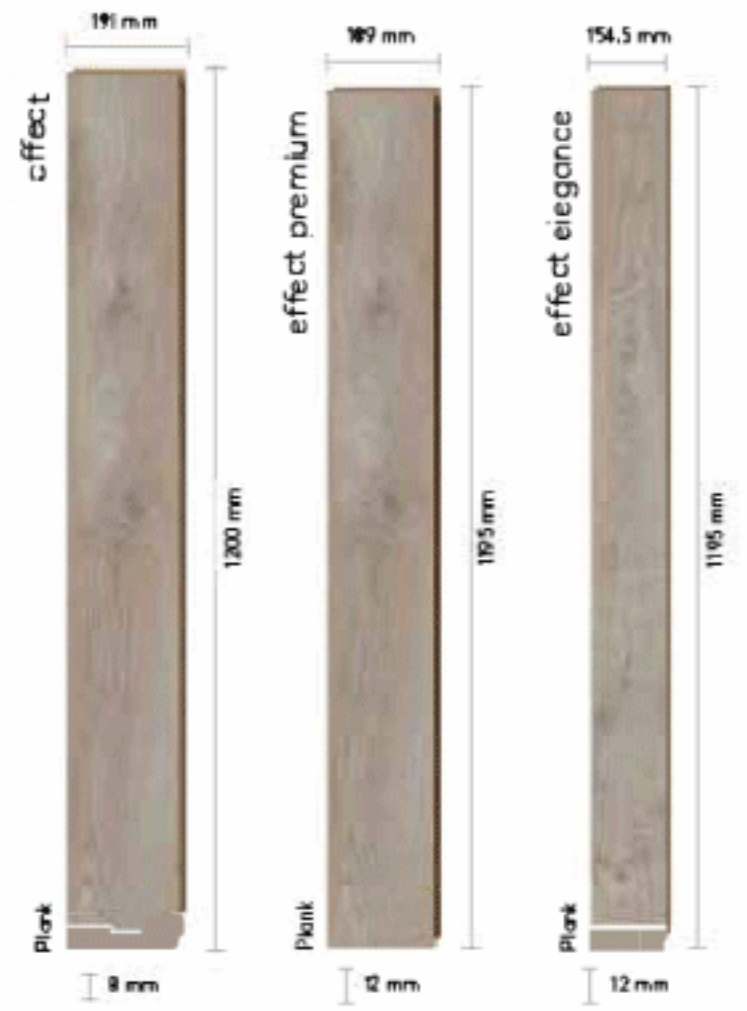

logan

Beyaz bulutlar, gri toprak tonlarıyla buluşuyor!
Yaşam alanlarınızda ferahlığı yaşayın.

*Snow white clouds meet grey earth tones!
Discover the freshness in your living spaces.*

effect

LOGAN - PRK914