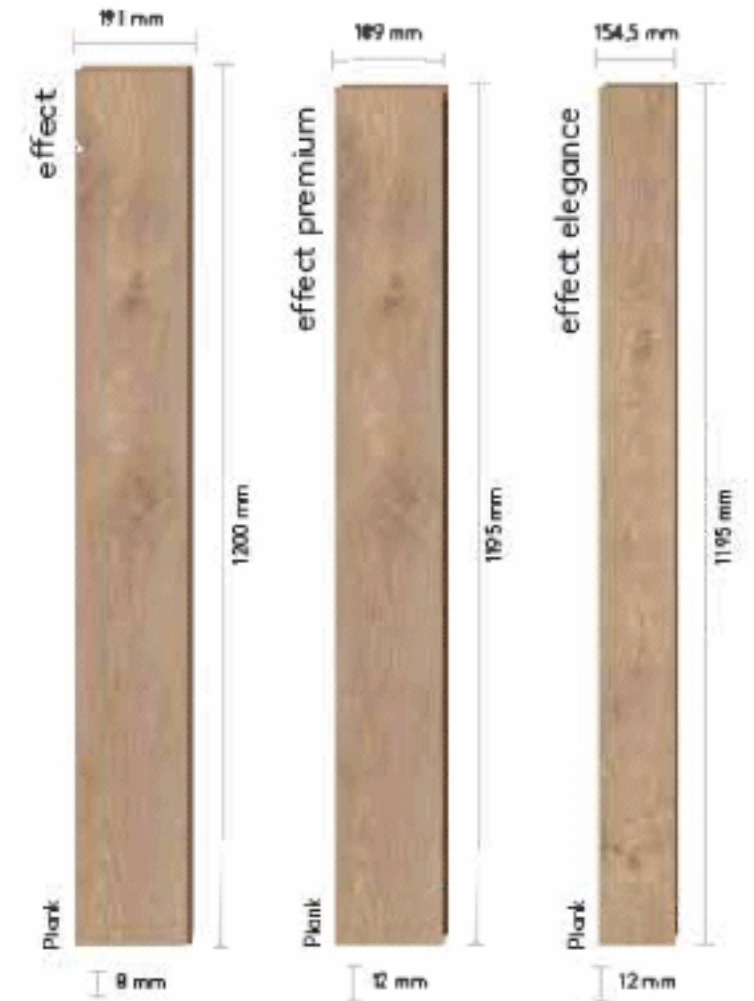

ural

Toprak tonların sıcaklığı
estetikle buluştu!
Her anınızda doğaya
bir adım atın.

*The warmth of soil tones
met with aesthetics!
Take a step into the
nature in every moment.*

effect

URAL - PRK907